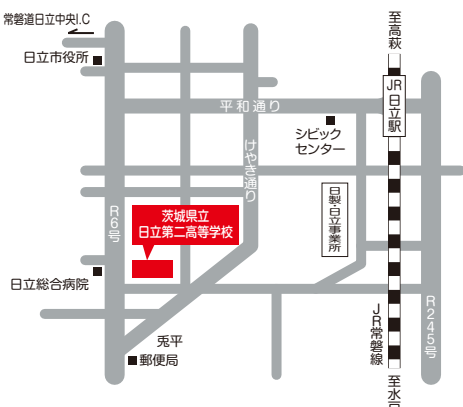

### 放送部

- NHK杯全国高校放送コンテスト県大会 アナウンス部門 朗読部門 出場
- 令和6年度茨城県高等学校放送コンテスト新人大会 兼 令和6年度  
全国高等学校総合文化祭放送部門茨城県予選 兼 第22回関東地区  
高校放送コンクール茨城県予選 アナウンス部門 出場

## MAP

### アクセス

- 日立駅中央口下車、多賀方面行きのバスに乗り、日製病院前下車 徒歩1分
- 日立駅中央口下車 徒歩25分